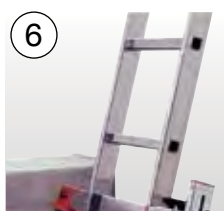

Арт. №
122292

Распорка

- + Для работы в труднодоступных местах на уступах стен, выступах крыш и т. д
- + Телескопические опоры выдвигаются до 600 мм
- + Пригодно для профилей боковин от 64 x 25 до 97 x 25 мм
- + Прошло проверку TÜV

Арт. №
122018

Траверса

- + Компенсация перепада высот до 17 см на лестничных маршах/площадках и т. д
- + Пригодно для профилей боковин от 64 x 25 до 97 x 25 мм
- + Прошло проверку TÜV

Арт. №
121417

Выравниватель уровня траверсы

- + Выравниватель уровня обеспечивает безопасность установки траверсы на лестничных маршах/площадках и неровной поверхности (диапазон регулировки - до 230 мм)
- + Для всех лестниц с траверсами
- + Прошло проверку TÜV