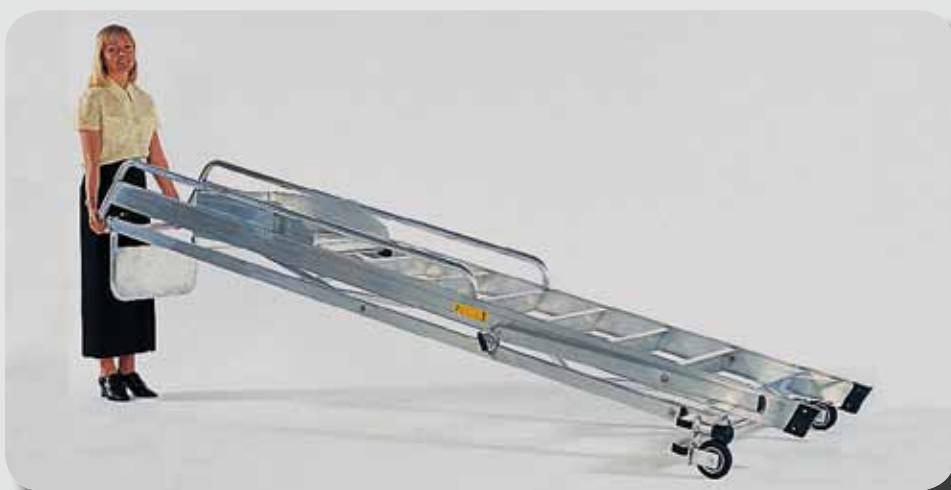

**Castellana®**

Складная лестница-помост с односторонним подъёмом, наделённая роликами **КАСТЕЛЛАНА** от 4 до 15 ступеней

**Плюсы изделия:**

Профессиональные профили (100x30 мм рампа – 57x27 мм спинка)  
Структура для интенсивного профессионального использования  
Большие опорные наконечники обеспечивают устойчивое положение

1

2

3

прочности, предотвращающих случайное складывание  
 Система автоматического торможения  
 Ролики для перемещения диаметром 125 мм  
 Соответствует европейским нормам UNIEN131  
 5 лет гарантии  
 Максимальная нагрузка 150 кг

## Castellana Maxi

Складная лестница-помост с односторонним подъёмом, наделённая роликами

### Плюсы изделия:

- Профессиональные профили (200x30 мм рампа – 57x27 мм спинка)
- Структура для интенсивного профессионального использования
- Большие опорные наконечники обеспечивают устойчивое положение
- Удобная рампа с углом наклона 55°
- Наличие лотка для инструментов
- Широкая антискользящая алюминиевая платформа 92x53 см
- Вертикальная спинная часть, позволяющая придвигать лестницу к стене
- Наличие защитного устройства 100 см
- Плоские ступени с антискользящим покрытием 200 мм
- Крепление для ног 15 см
- Ручки, позволяющие поднимать и переносить изделие
- Наличие стяжек повышенной прочности, предотвращающих случайное складывание
- Система автоматического торможения
- Ролики для перемещения диаметром 125 мм
- Европейские нормы не применимы (соответствует итальянским нормам)
- 5 лет гарантии
- Максимальная нагрузка 150 кг