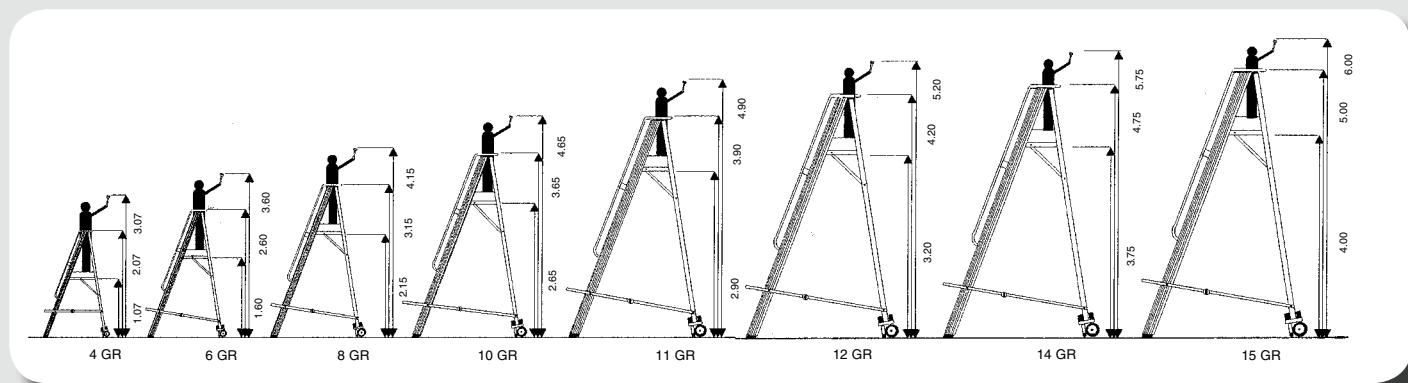

**Castellana®**

Складная лестница-помост с односторонним подъёмом, наделённая роликами **КАСТЕЛЛАНА** от 4 до 15 ступеней

**Плюсы изделия:**

Профессиональные профили (100x30 мм рампа – 57x27 мм спинка)  
Структура для интенсивного профессионального использования  
Большие опорные наконечники обеспечивают устойчивое положение

ОПЦИОНАЛЬНЫЙ МОДУЛЬ – КАСТЕЛЛАНА 4WD

Наличие лотка для инструментов  
Широкая антискользящая алюминиевая платформа 67x53 см  
Наличие защитного приспособления 100 см  
Плоские ступени с антискользящим покрытием 100 мм  
Крепление для ног 15 см  
Ручки, позволяющие поднимать и переносить изделие  
Наличие стяжек повышенной

1

2

3

прочности, предотвращающих случайное складывание  
 Система автоматического торможения  
 Ролики для перемещения диаметром 125 мм  
 Соответствует европейским нормам UNIEN131  
 5 лет гарантии  
 Максимальная нагрузка 150 кг

### Плюсы изделия:

- Профессиональные профили (200x30 мм рампа – 57x27 мм спинка)
- Структура для интенсивного профессионального использования
- Большие опорные наконечники обеспечивают устойчивое положение
- Удобная рампа с углом наклона 55°
- Наличие лотка для инструментов
- Широкая антискользящая алюминиевая платформа 92x53 см
- Вертикальная спинная часть, позволяющая придвигать лестницу к стене
- Наличие защитного устройства 100 см
- Плоские ступени с антискользящим покрытием 200 мм
- Крепление для ног 15 см
- Ручки, позволяющие поднимать и переносить изделие
- Наличие стяжек повышенной прочности, предотвращающих случайное складывание
- Система автоматического торможения
- Ролики для перемещения диаметром 125 мм
- Европейские нормы не применимы (соответствует итальянским нормам)
- 5 лет гарантии
- Максимальная нагрузка 150 кг